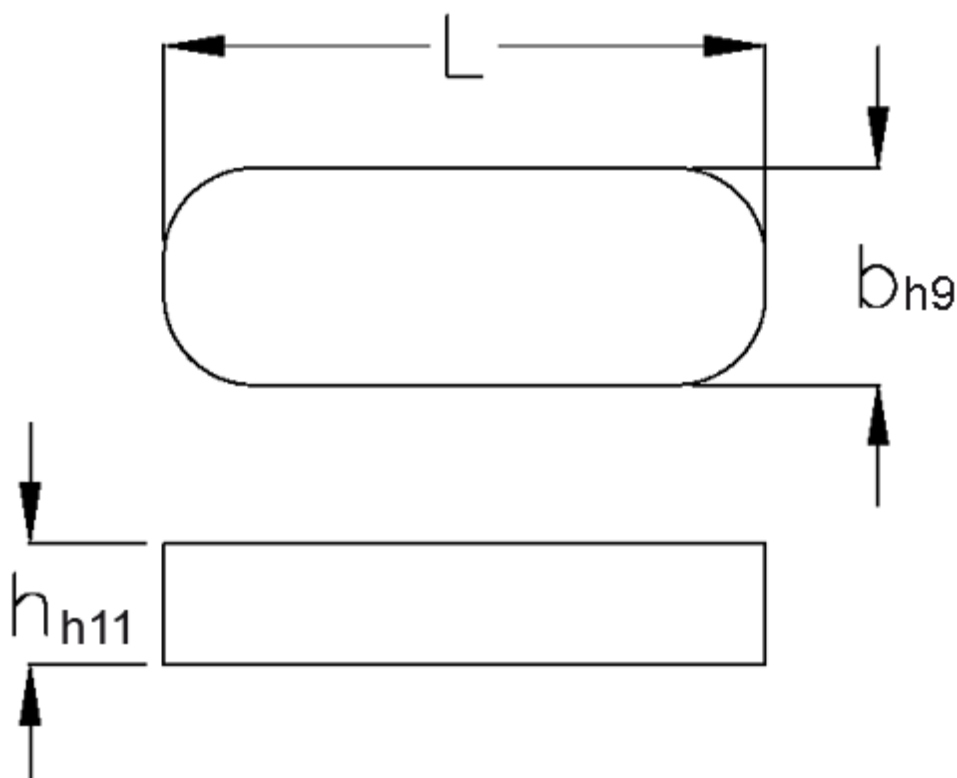

Varenummer: 09058736

Beskrivelse: KLEE Pasfedre A 8x7x36 DIN 6885

Mål

b	= 8
h	= 7
L	= 36.0
Tolerance b	= 0.036
Tolerance h	= 0.090
Tolerance L	= -0,3